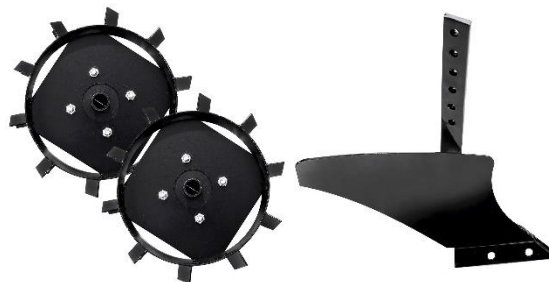

Motocultivador WULKAN DESTROYER

WK-DRT-65

Tipo de motor: OHV, 4 TIEMPOS, Loncin 6.5HP
Desplazamiento: 208cc
Potencia máxima: 4.2kw/3600rpm
Tipo de combustible: Bencina
Capacidad del tanque de combustible: 3.6L
Capacidad del tanque de aceite: 0.6L
Posición de cambio: -1,0,1 (Adelante, Neutro y Reversa)
Ancho de Corte: 500 mm = 19" (labranza)
Profundidad de trabajo: 175-350 mm = 6.8"-13.7"
Manillar tipo avión
G.W./N.W.: 87kgs/78kgs
Medidas: 115*62*52cm

Incluye Accesorios:

Arado Vertedero
Ruedas Metálicas
Rotovator

Garantía 6 meses